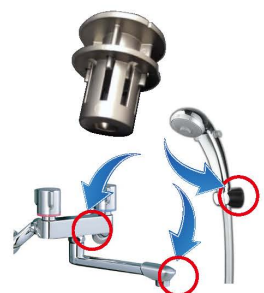

浄水器 みずエースミニ ヨコ型

4週間標準レンタル料金 **1,600円**

邪魔になりにくい横型のスリムタイプ。蛇口に取り付けるだけなので、余分なスペースを取りません。小規模事務所やご家庭にお勧め。

節水浄水器 クリピーレNX5

4週間標準レンタル料金 **1,500円**

吸着性能の優れた繊維状活性炭で遊離残留塩素(カルキ臭)を、さらにイオン交換繊維で溶解性鉛を強力に除去し、おいしい水をつくります。また、節水機能で最大約40%節水できます。

節水浄水器 クリピーレフィノ

4週間標準レンタル料金 **2,000円**

高性能カートリッジで鉛・トリハロメタン・カルキ臭・農薬(CAT)を強力に除去します。また、節水機能で最大約30%節水できます。

節水浄水器 クリシャワープロDX

お客様標準価格 **2,000円**

シャワーで最大約60%、ストレートで最大約50%節水できます。大口径シャワーで効率的に洗いができ、切替レバーで簡単にシャワー、ストレートに切り替えできます。

節水バルブ SOIT

4週間標準レンタル料金 **1,000円**

蛇口に取り付けることで、簡単に効率よく節水できます。節水量は約30~70%の間で5段階で調整可能。独自スパイラル構造により、節水時でもストレスなく使用できます。

洗剤

除菌・消臭効果のある洗剤で、
いつも清潔に。

除菌&消臭&
洗浄&防カビ

アミノ酸系除菌洗剤 EX68

お客様標準価格 4L入り